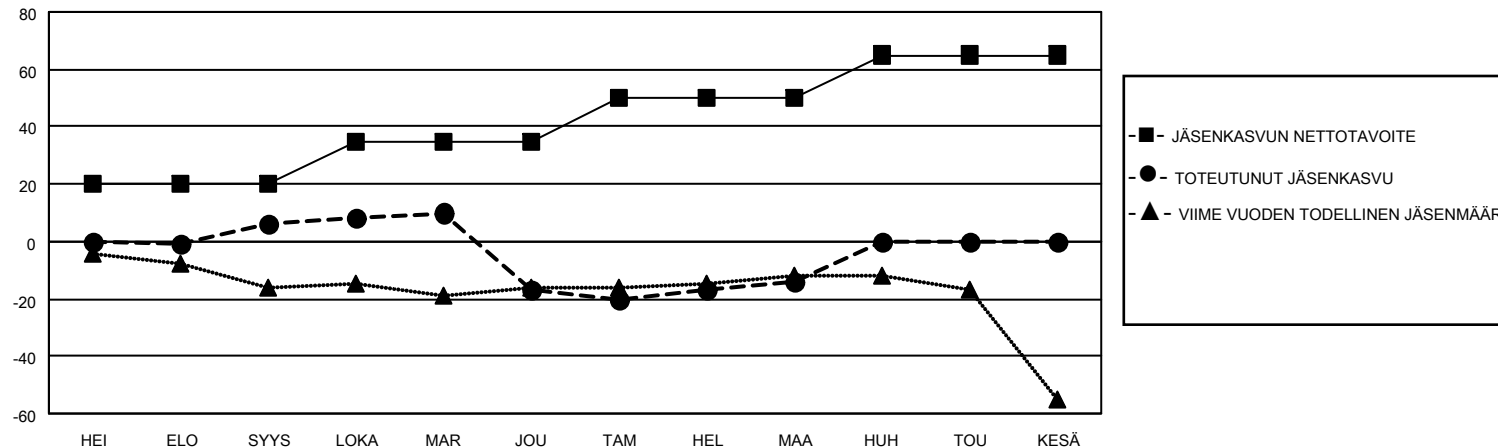

MONTHLY MEMBERSHIP PROGRESS REPORT

SIJAINTI FINLAND

District 107 H

Results as of: 3/31/2023

Klubit				jäsentä			
TULOKSET 2022-2023				TULOKSET 2022-2023			
NELJÄNNES	UUDEN KLUBIN TAVOITE	UUDET KLUBIT	LOPETETUT KLUBIT	NELJÄNNES	JÄSENKASVUN NETTOTAVOITE	TOTEUTUNUT JÄSENKASVU	POISTETUT JÄSENET (mukaan lukien siirrot)
HEI/ELO/SYYS	0	0	0	HEI/ELO/SYYS	20	15	9
LOKA/MAR/JOU	0	0	1	LOKA/MAR/JOU	15	18	40
TAM/HEL/MAA	0	0	1	TAM/HEL/MAA	15	24	17
HUH/TOU/KESÄ	0	0	0	HUH/TOU/KESÄ	15	0	0

TAVOITTEET JA UUDET KLUBIT, KUMULATIIVINEN

TAVOITTEET JA JÄSENET, KUMULATIIVINEN

LAKKAUTETUT KLUBIT: 2

ERONNEET JÄSENET

KUOLLUT	11
KLUBI LAKKAUTETTU	16
MUU	39
YHTEENSÄ	66

26 CLUBS OF 45 LISÄNNYT YHDEN TAI USEAMMAN UUTTA JÄSENTÄ