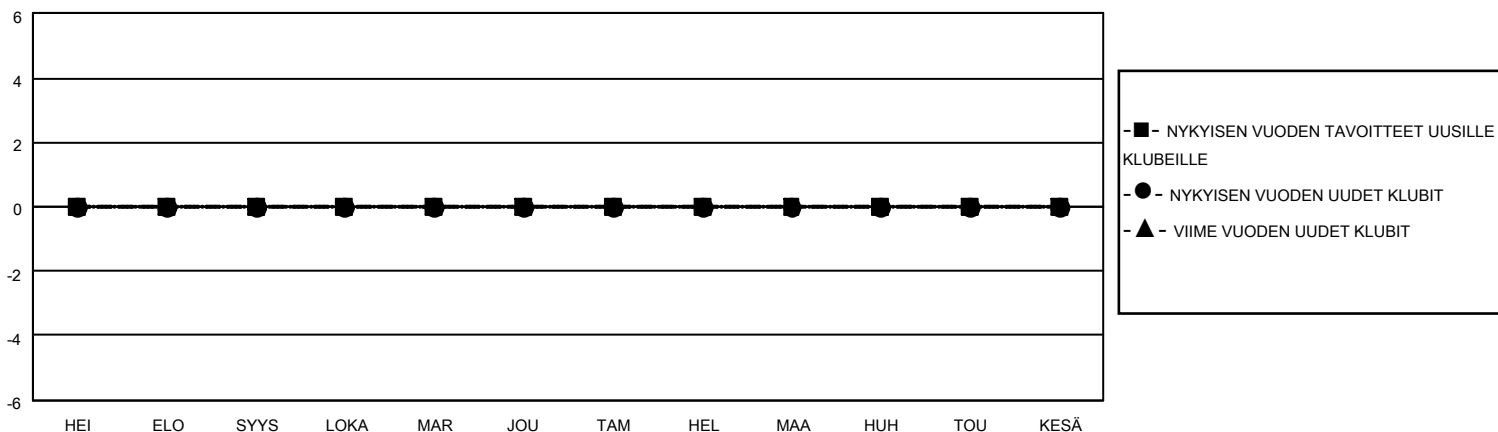

MONTHLY MEMBERSHIP PROGRESS REPORT

SIJAINTI FINLAND

District 107 H

Results as of: 3/31/2023

Klubit				jäsentä			
TULOKSET 2022-2023				TULOKSET 2022-2023			
NELJÄNNES	UUDEN KLUBIN TAVOITE	UUDET KLUBIT	LOPETETUT KLUBIT	NELJÄNNES	JÄSENKASVUN NETTOTAVOITE	TOTEUTUNUT JÄSENKASVU	POISTETUT JÄSENET (mukaan lukien siirrot)
HEI/ELO/SYYS	0	0	0	HEI/ELO/SYYS	20	15	9
LOKA/MAR/JOU	0	0	1	LOKA/MAR/JOU	15	18	40
TAM/HEL/MAA	0	0	1	TAM/HEL/MAA	15	24	17
HUH/TOU/KESÄ	0	0	0	HUH/TOU/KESÄ	15	0	0

TAVOITTEET JA UUDET KLUBIT, KUMULATIIVINEN